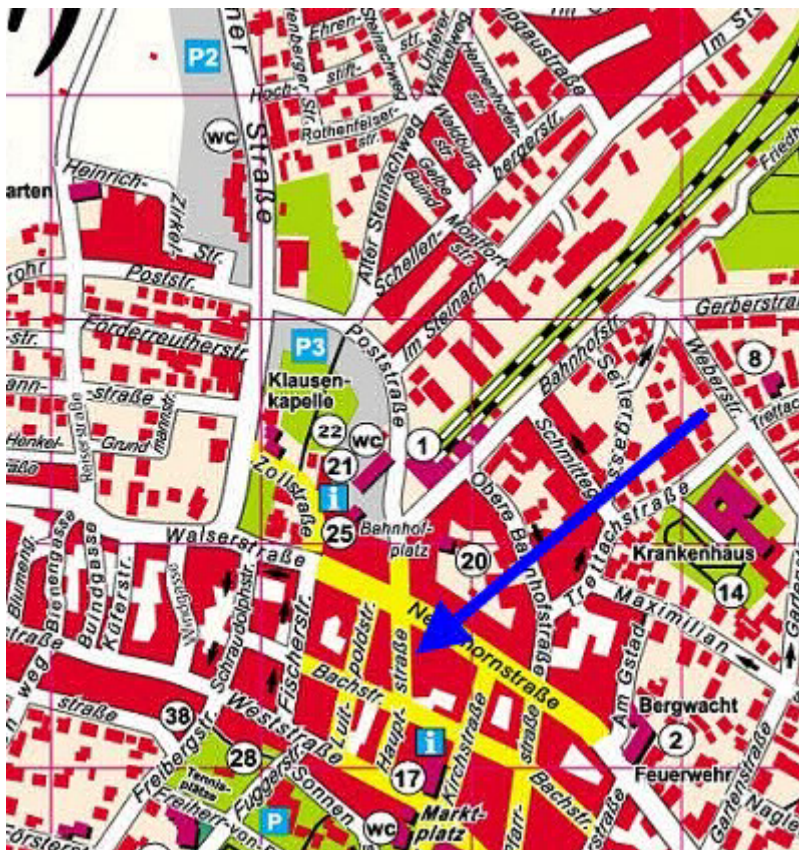

Ortszentrum Oberstdorf

Der blaue Pfeil: Standort SPORT-EGE

Datenstand vom 20.August 2008 - Copyright © 2008 Sport Eye Inhaber Peter Ege